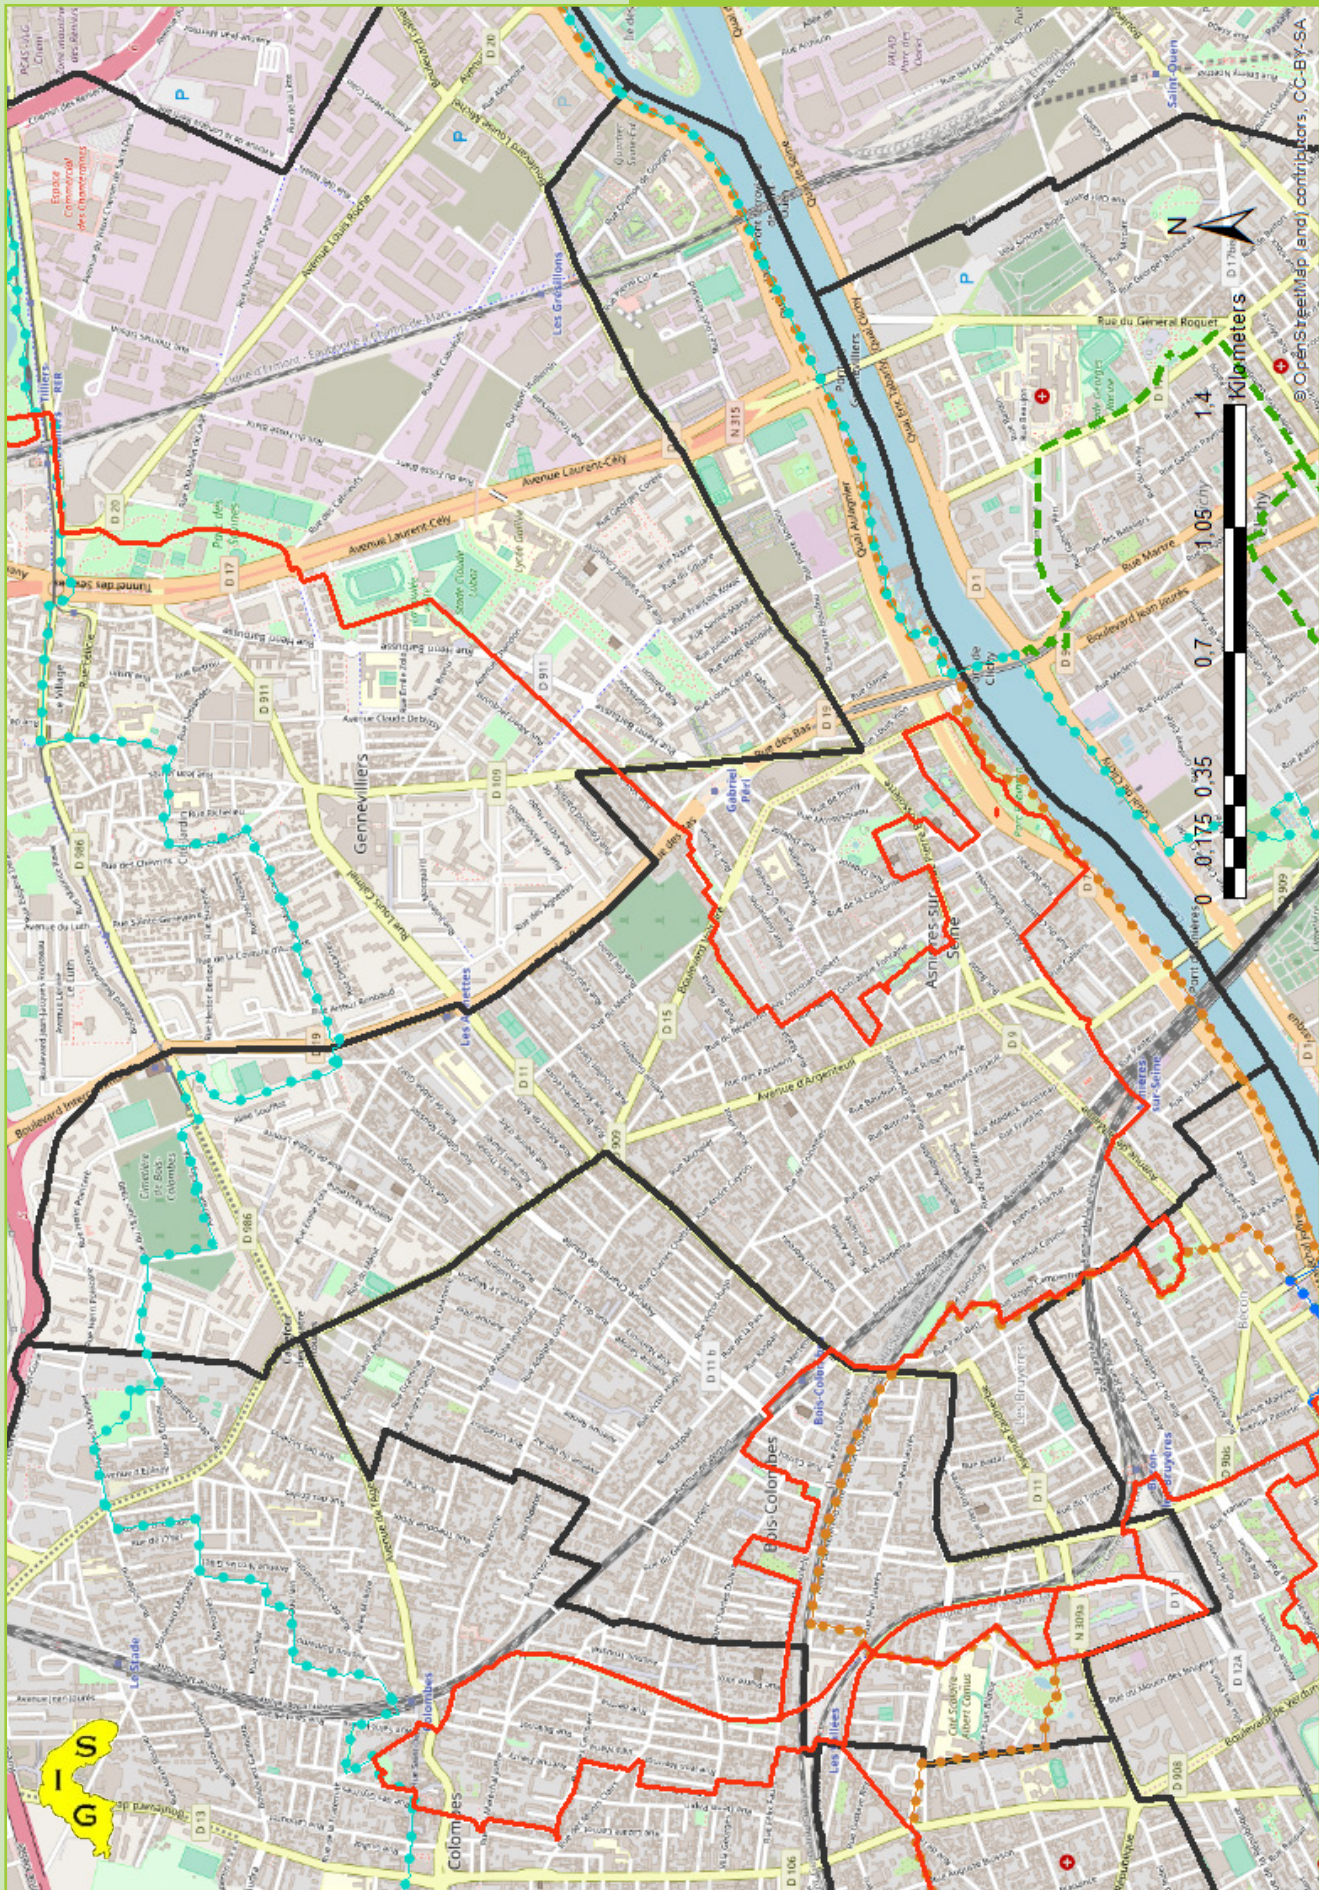

Ville d'Asnières-sur-Seine - C. PERRUCON

Square Maréchal Joffre

Asnières-sur-Seine

- PR 1 : sentier des parcs (7,6 km)
- PR 2 : sentier des berges (4,1 km)
- PR 10 : sentier des forts (7,5 km)

- 1 Square Maréchal Joffre
- 2 Château d'Asnières-sur-Seine
- 3 Cimetière des chiens
- 4 Parc Robinson
- 5 Square du Maréchal Leclerc

Ville d'Asnières-sur-Seine
C. PERRUCCON

Ville d'Asnières-sur-Seine-C. PERRUCCON

Ville d'Asnières-sur-Seine
C. PERRUCCON

Ville d'Asnières-sur-Seine-C. PERRUCCON

Ville d'Asnières-sur-Seine-C. PERRUCCON