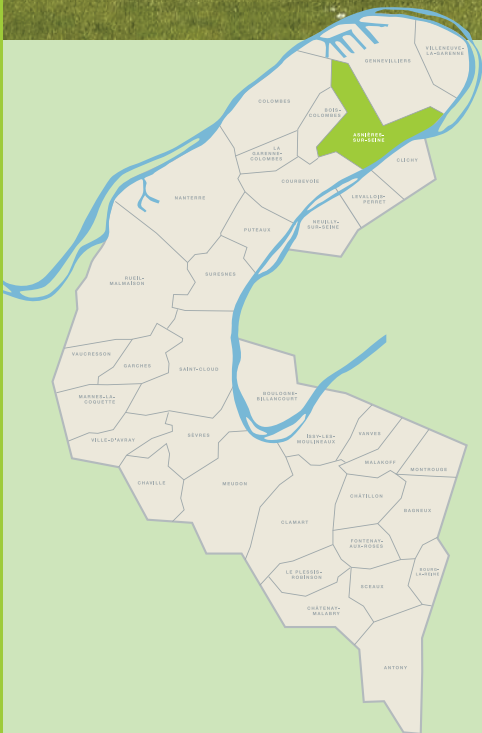

Ville d'Asnières-sur-Seine - C. PERRUCON

Square Maréchal Joffre

Asnières-sur-Seine

- PR 1 : sentier des parcs (7,6 km)
- PR 2 : sentier des berges (4,1 km)
- PR 10 : sentier des forts (7,5 km)

- 1 Square Maréchal Joffre
- 2 Château d'Asnières-sur-Seine
- 3 Cimetière des chiens
- 4 Parc Robinson
- 5 Square du Maréchal Leclerc