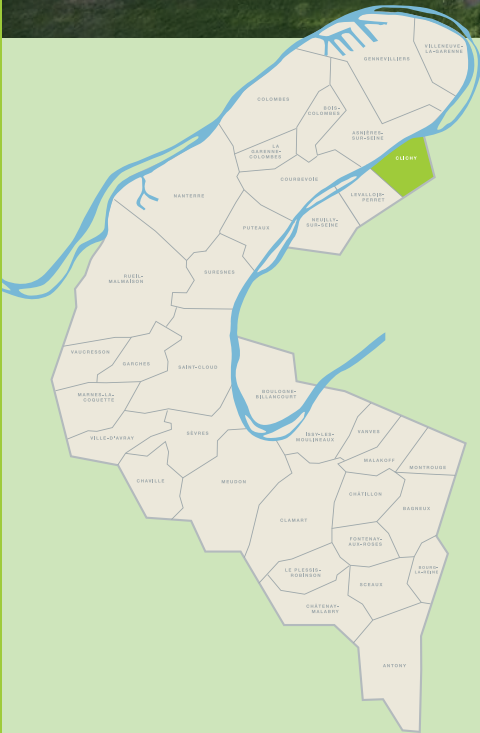

Ville de Clichy-la-Garenne

Parc des Impressionnistes

# Clichy-la-Garenne

- PR 2 : sentier des berges (2,56 km)
- PR 11 : sentier neuf (4,34 km)

- 1 2 Parc Roger Salengro
- 3 Mairie de Clichy-la-Garenne
- 4 Parc Marcel Bich