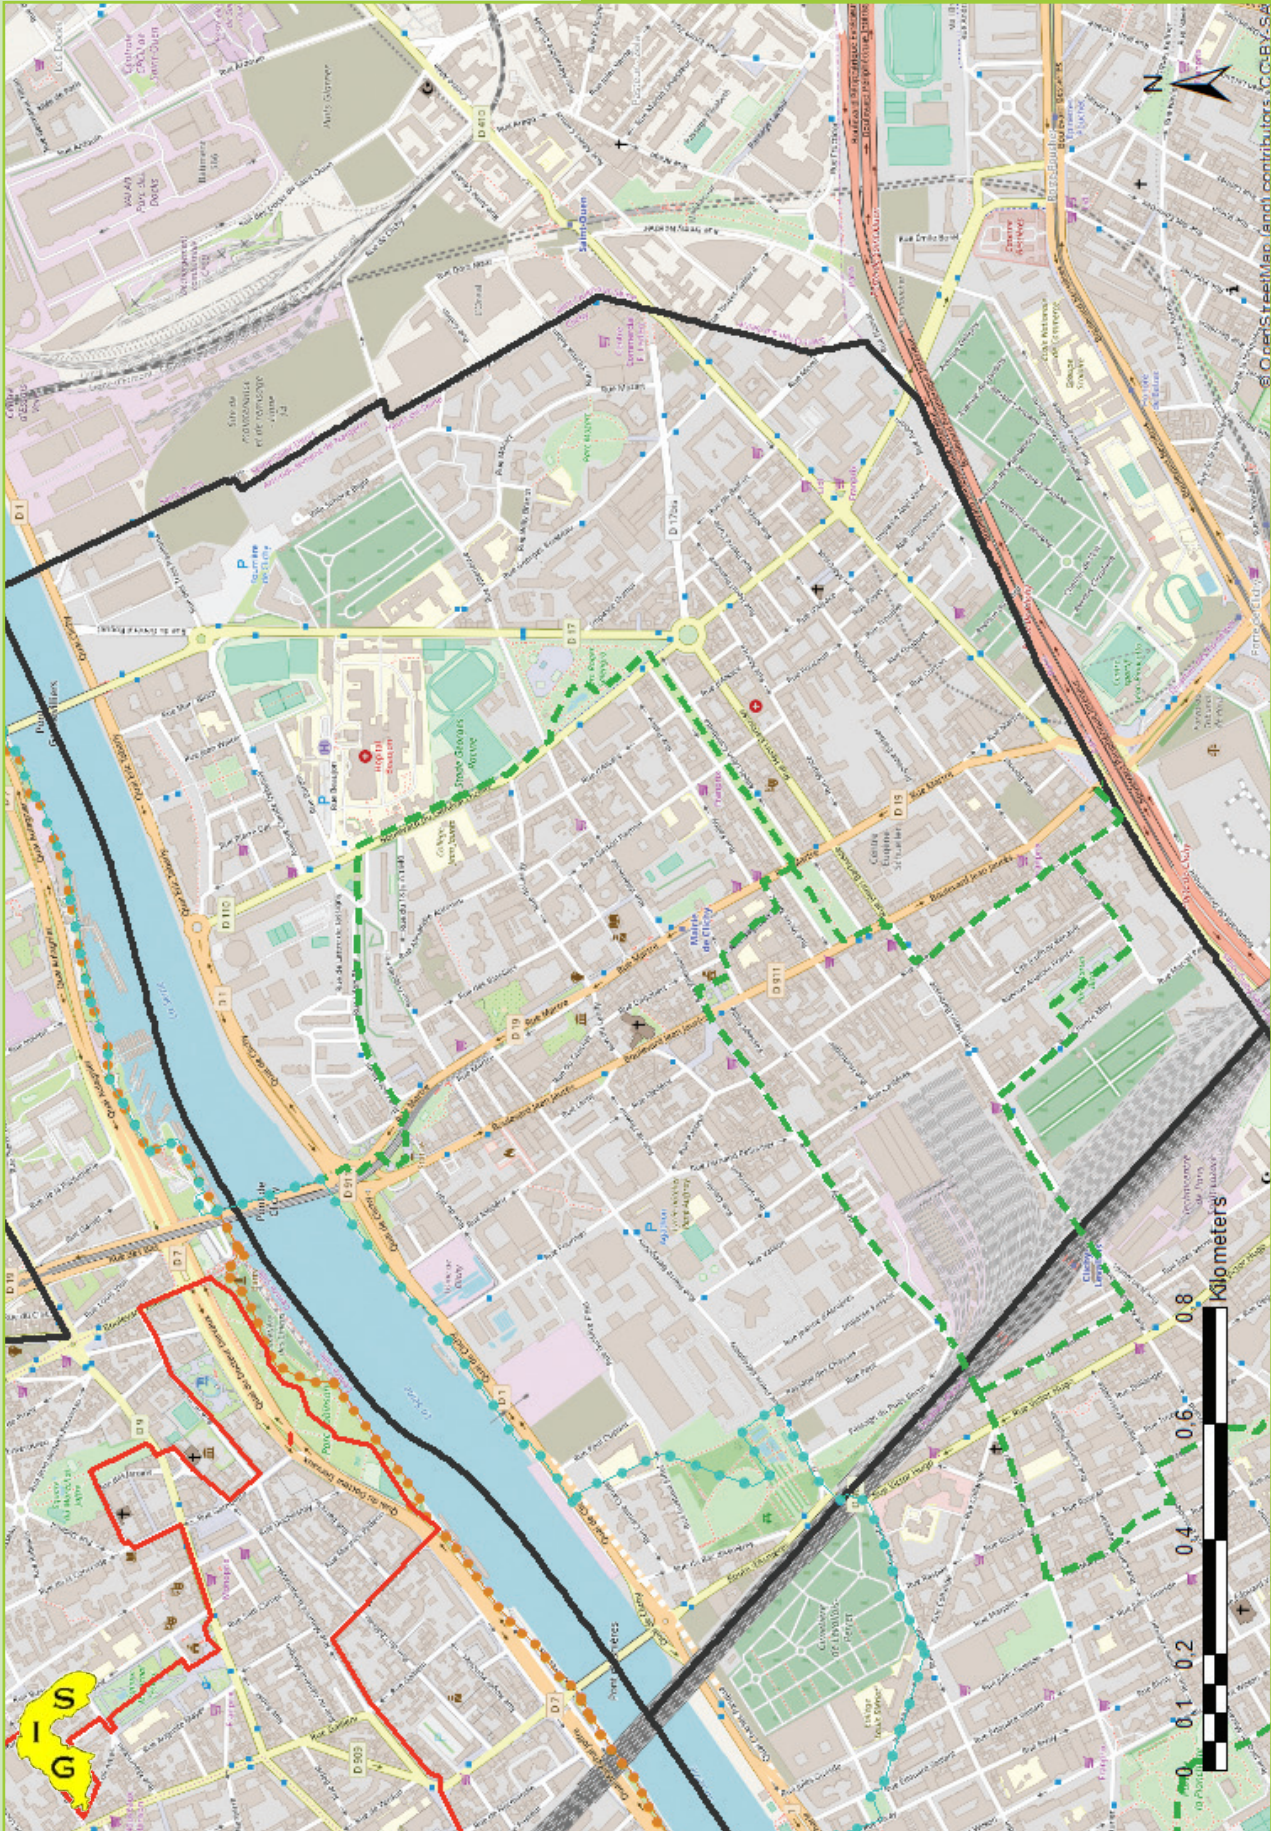

Ville de Clichy-la-Garenne

Parc des Impressionnistes

# Clichy-la-Garenne

- PR 2 : sentier des berges (2,56 km)
- PR 11 : sentier neuf (4,34 km)

- 1 2 Parc Roger Salengro
- 3 Mairie de Clichy-la-Garenne
- 4 Parc Marcel Bich