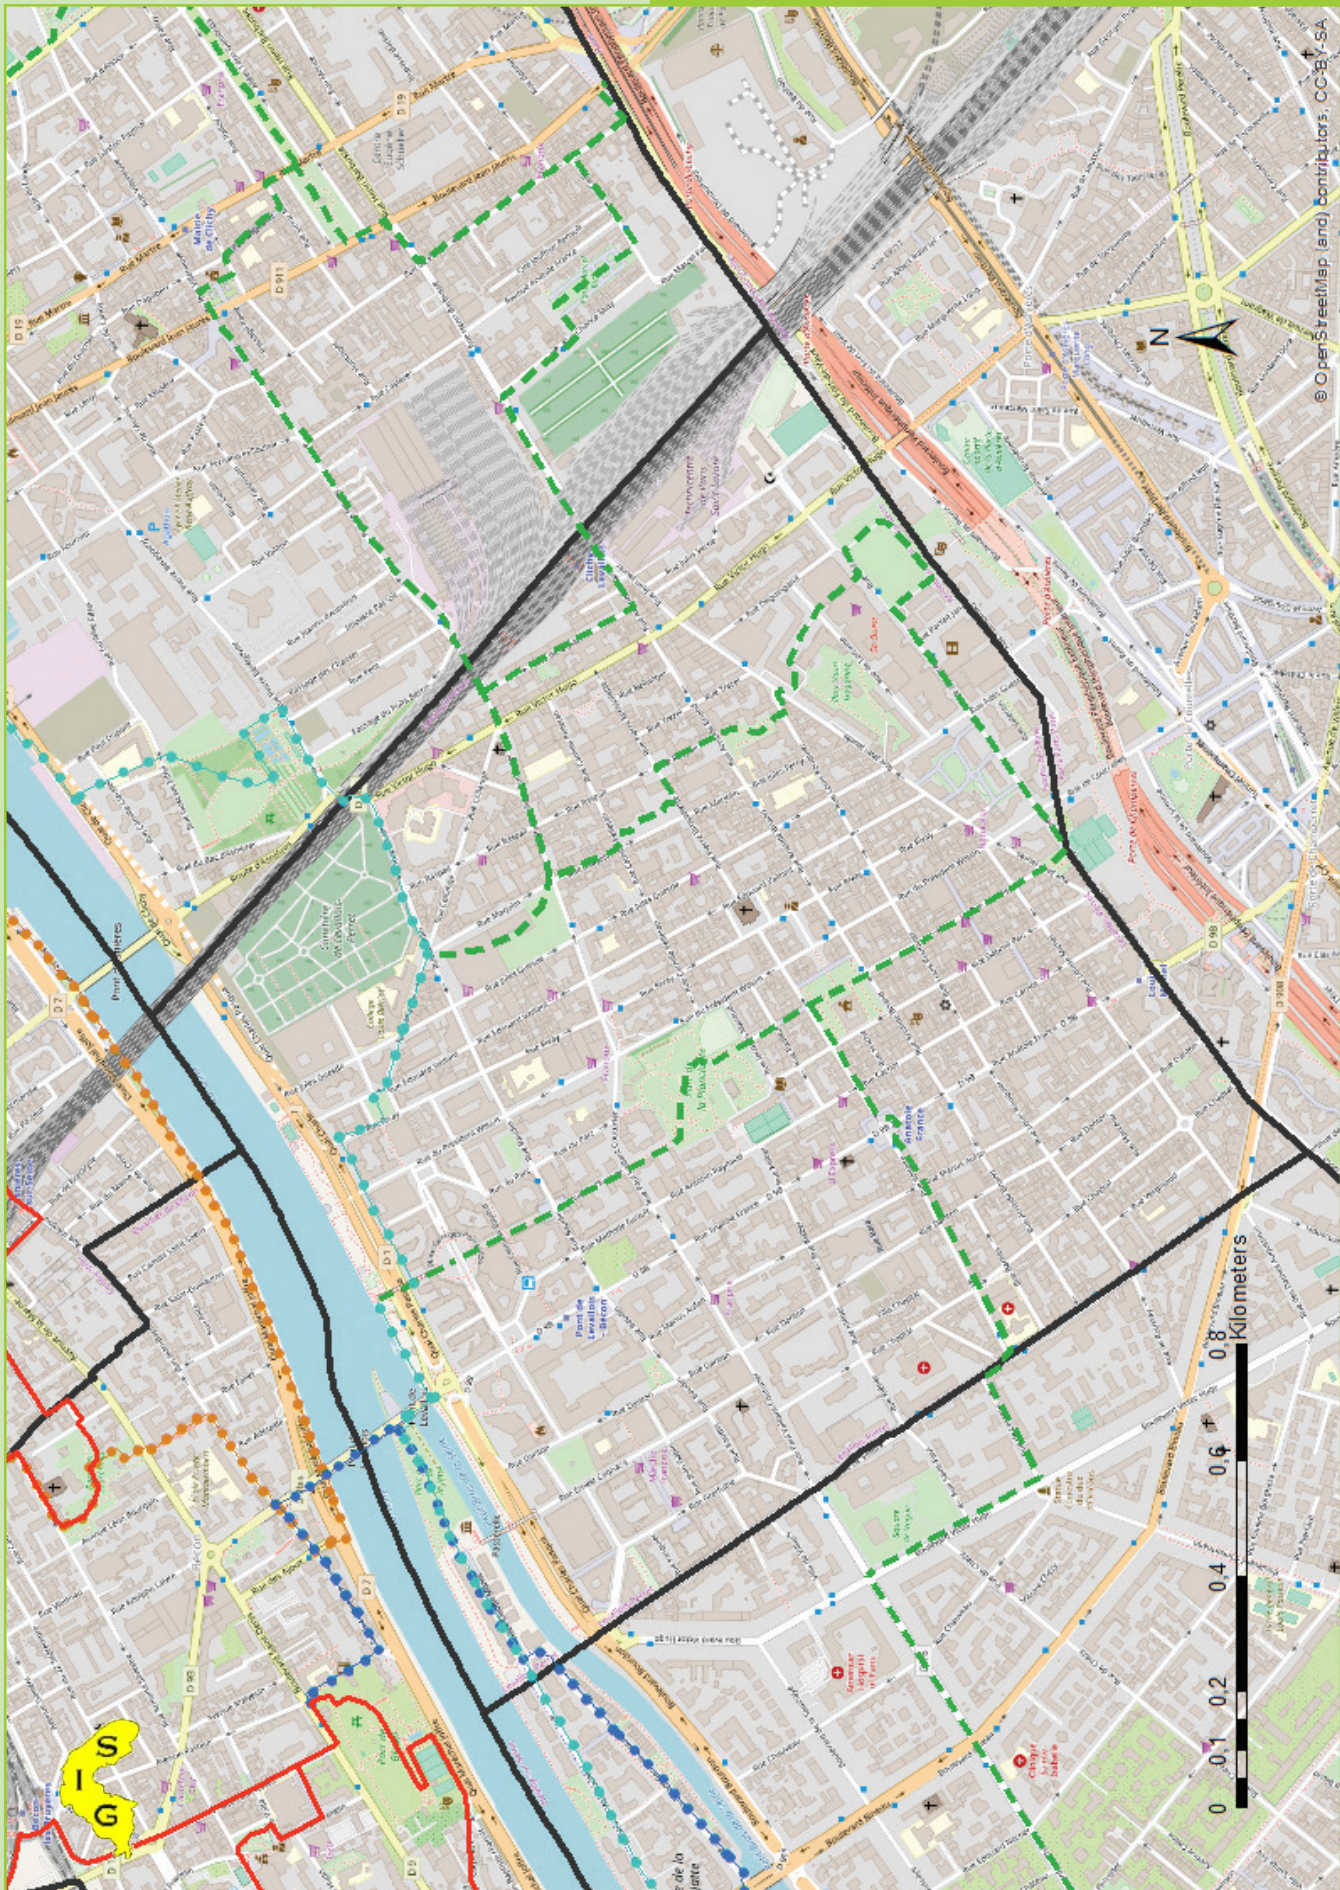

Ville de Levallois-Perret

Parc Collange

Levallois-Perret

- PR 2 : sentier des berges (2,39 km)
- PR 3 : sentier des îles (0,64 km)
- ■ ■ PR 11 : sentier neuf (4,70 km)

1

Ville de Levallois-Perret

2

Ville de Levallois-Perret

3

Ville de Levallois-Perret

4

Ville de Levallois-Perret

- 1 Les berges de Seine
- 2 Jardin de l'Hôtel de Ville
- 3 Parc Alsace
- 4 Parc Gustave Eiffel
- 5 Parc de la Planchette
- 6 Rucher au parc de l'île de la Jatte

5

Ville de Levallois-Perret

6

Ville de Levallois-Perret