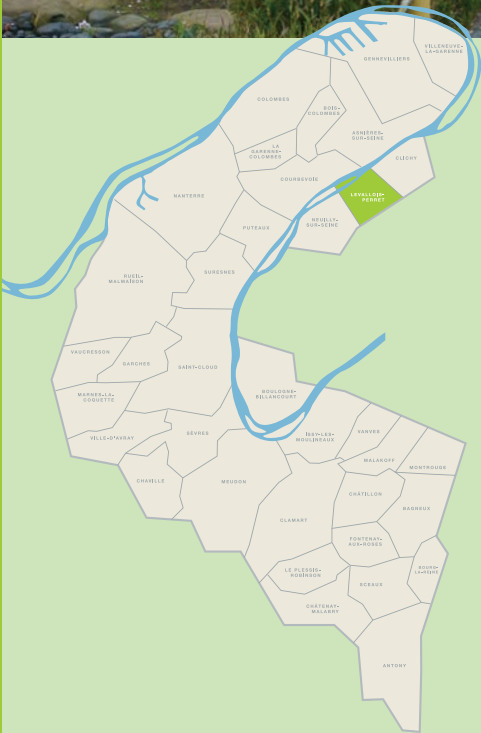

Ville de Levallois-Perret

Parc Collange

Levallois-Perret

- PR 2 : sentier des berges (2,39 km)
- PR 3 : sentier des îles (0,64 km)
- ■ ■ PR 11 : sentier neuf (4,70 km)

1

Ville de Levallois-Perret

2

Ville de Levallois-Perret

3

Ville de Levallois-Perret

4

Ville de Levallois-Perret

- 1 Les berges de Seine
- 2 Jardin de l'Hôtel de Ville
- 3 Parc Alsace
- 4 Parc Gustave Eiffel
- 5 Parc de la Planchette
- 6 Rucher au parc de l'île de la Jatte

5

Ville de Levallois-Perret

6

Ville de Levallois-Perret