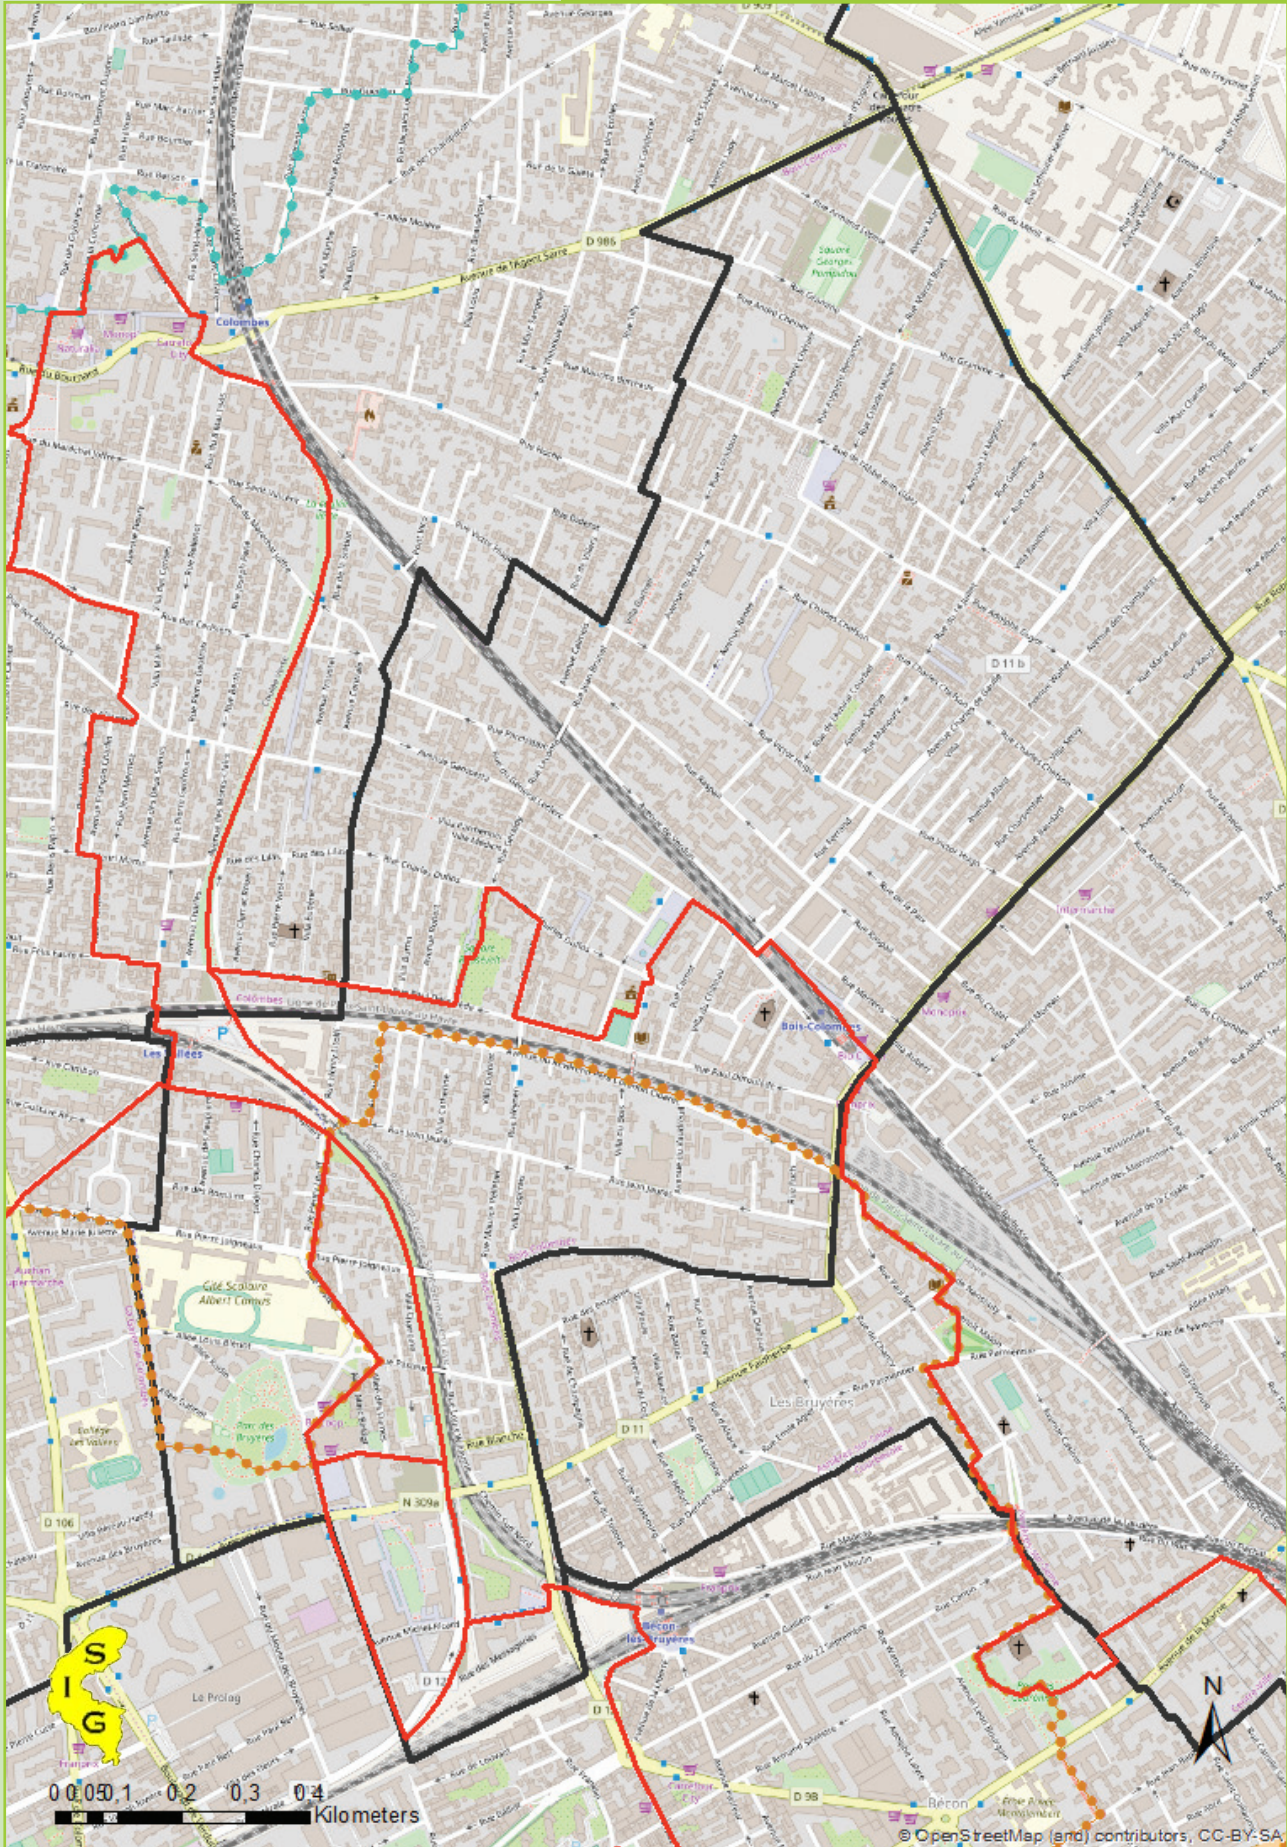

# Bois-Colombes

- PR 1 : sentier des parcs (5,23 km)
- - - PR 10 : sentier des forts (2,24 km)

Bois-Colombes Studio des Bourguignons Richard Loret

1

Bois-Colombes Studio des Bourguignons Richard Loret

2

- 1 2 Place de la République
- 3 4 Promenade verte